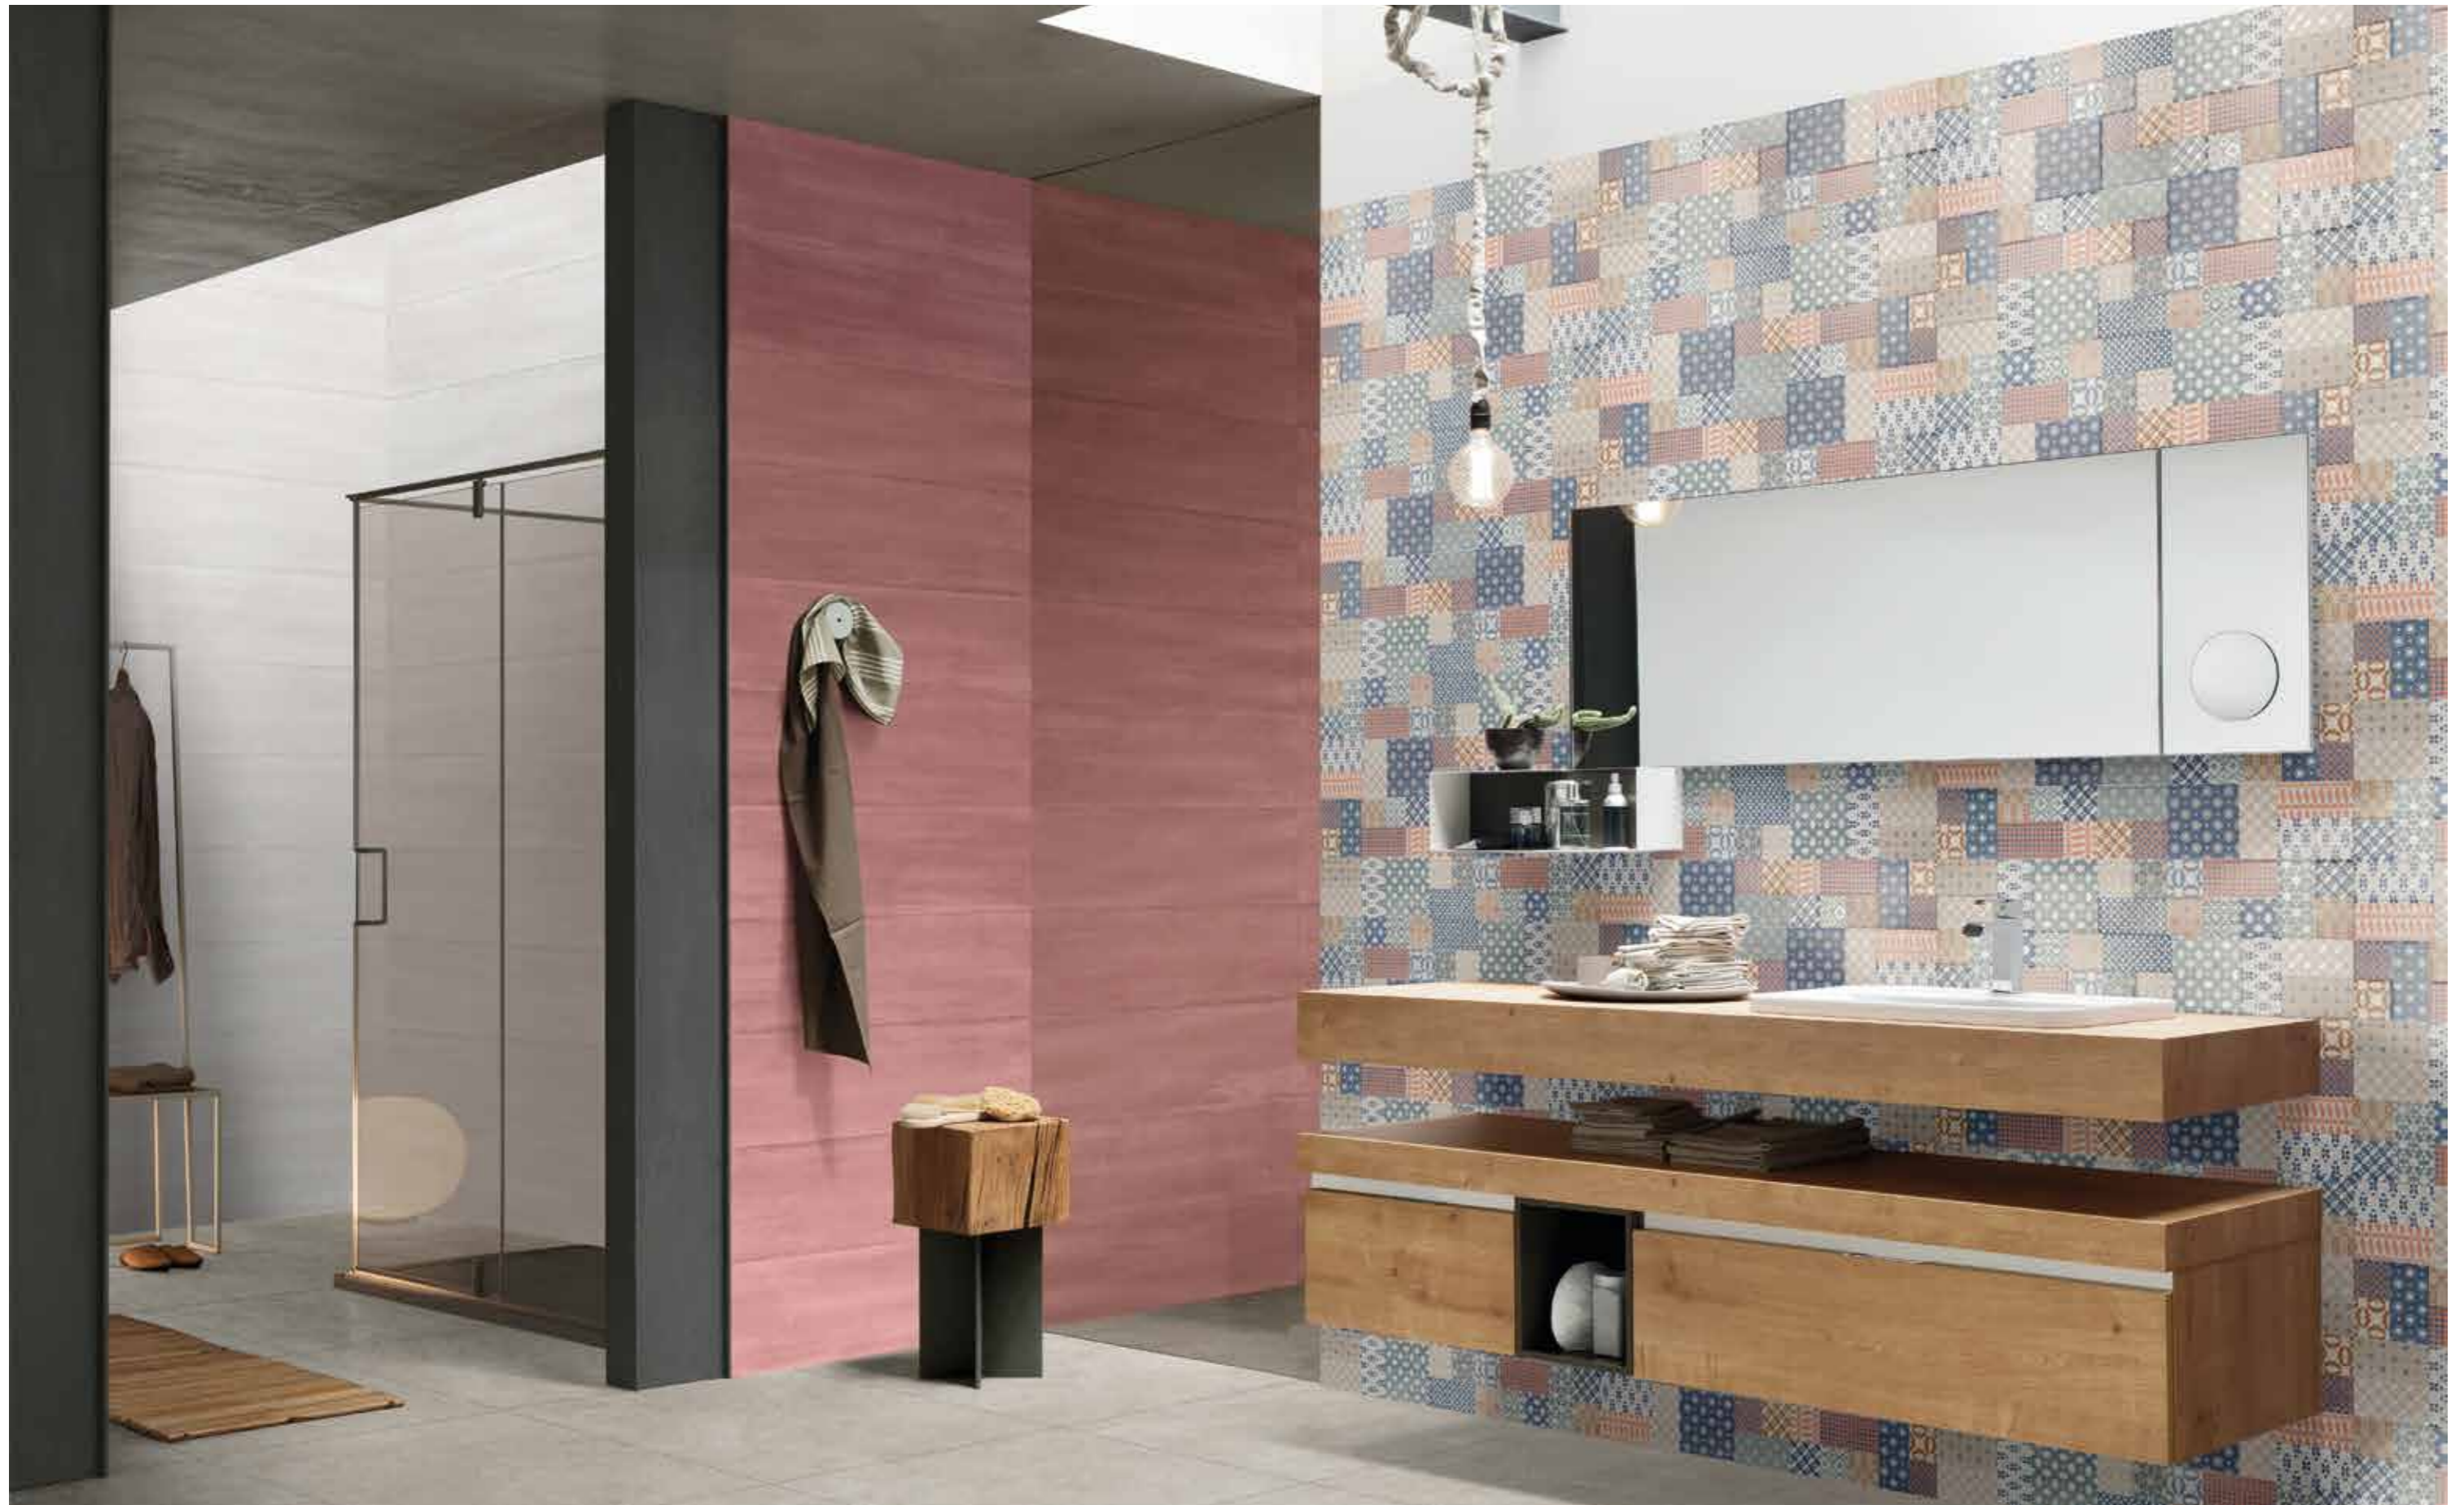

BIANCO

AVIO

MARSALA

CORDA

MENTA

FORMATI
SIZES

25x75
10"x30"

Colors Prisma Bianco 25x75