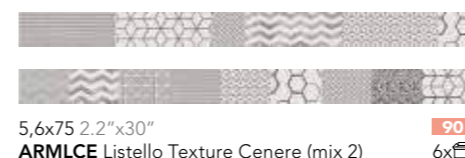

5,6x75 2.2"x30"
ARMLCE Listello Texture Cenere (mix 2) **90**
6x