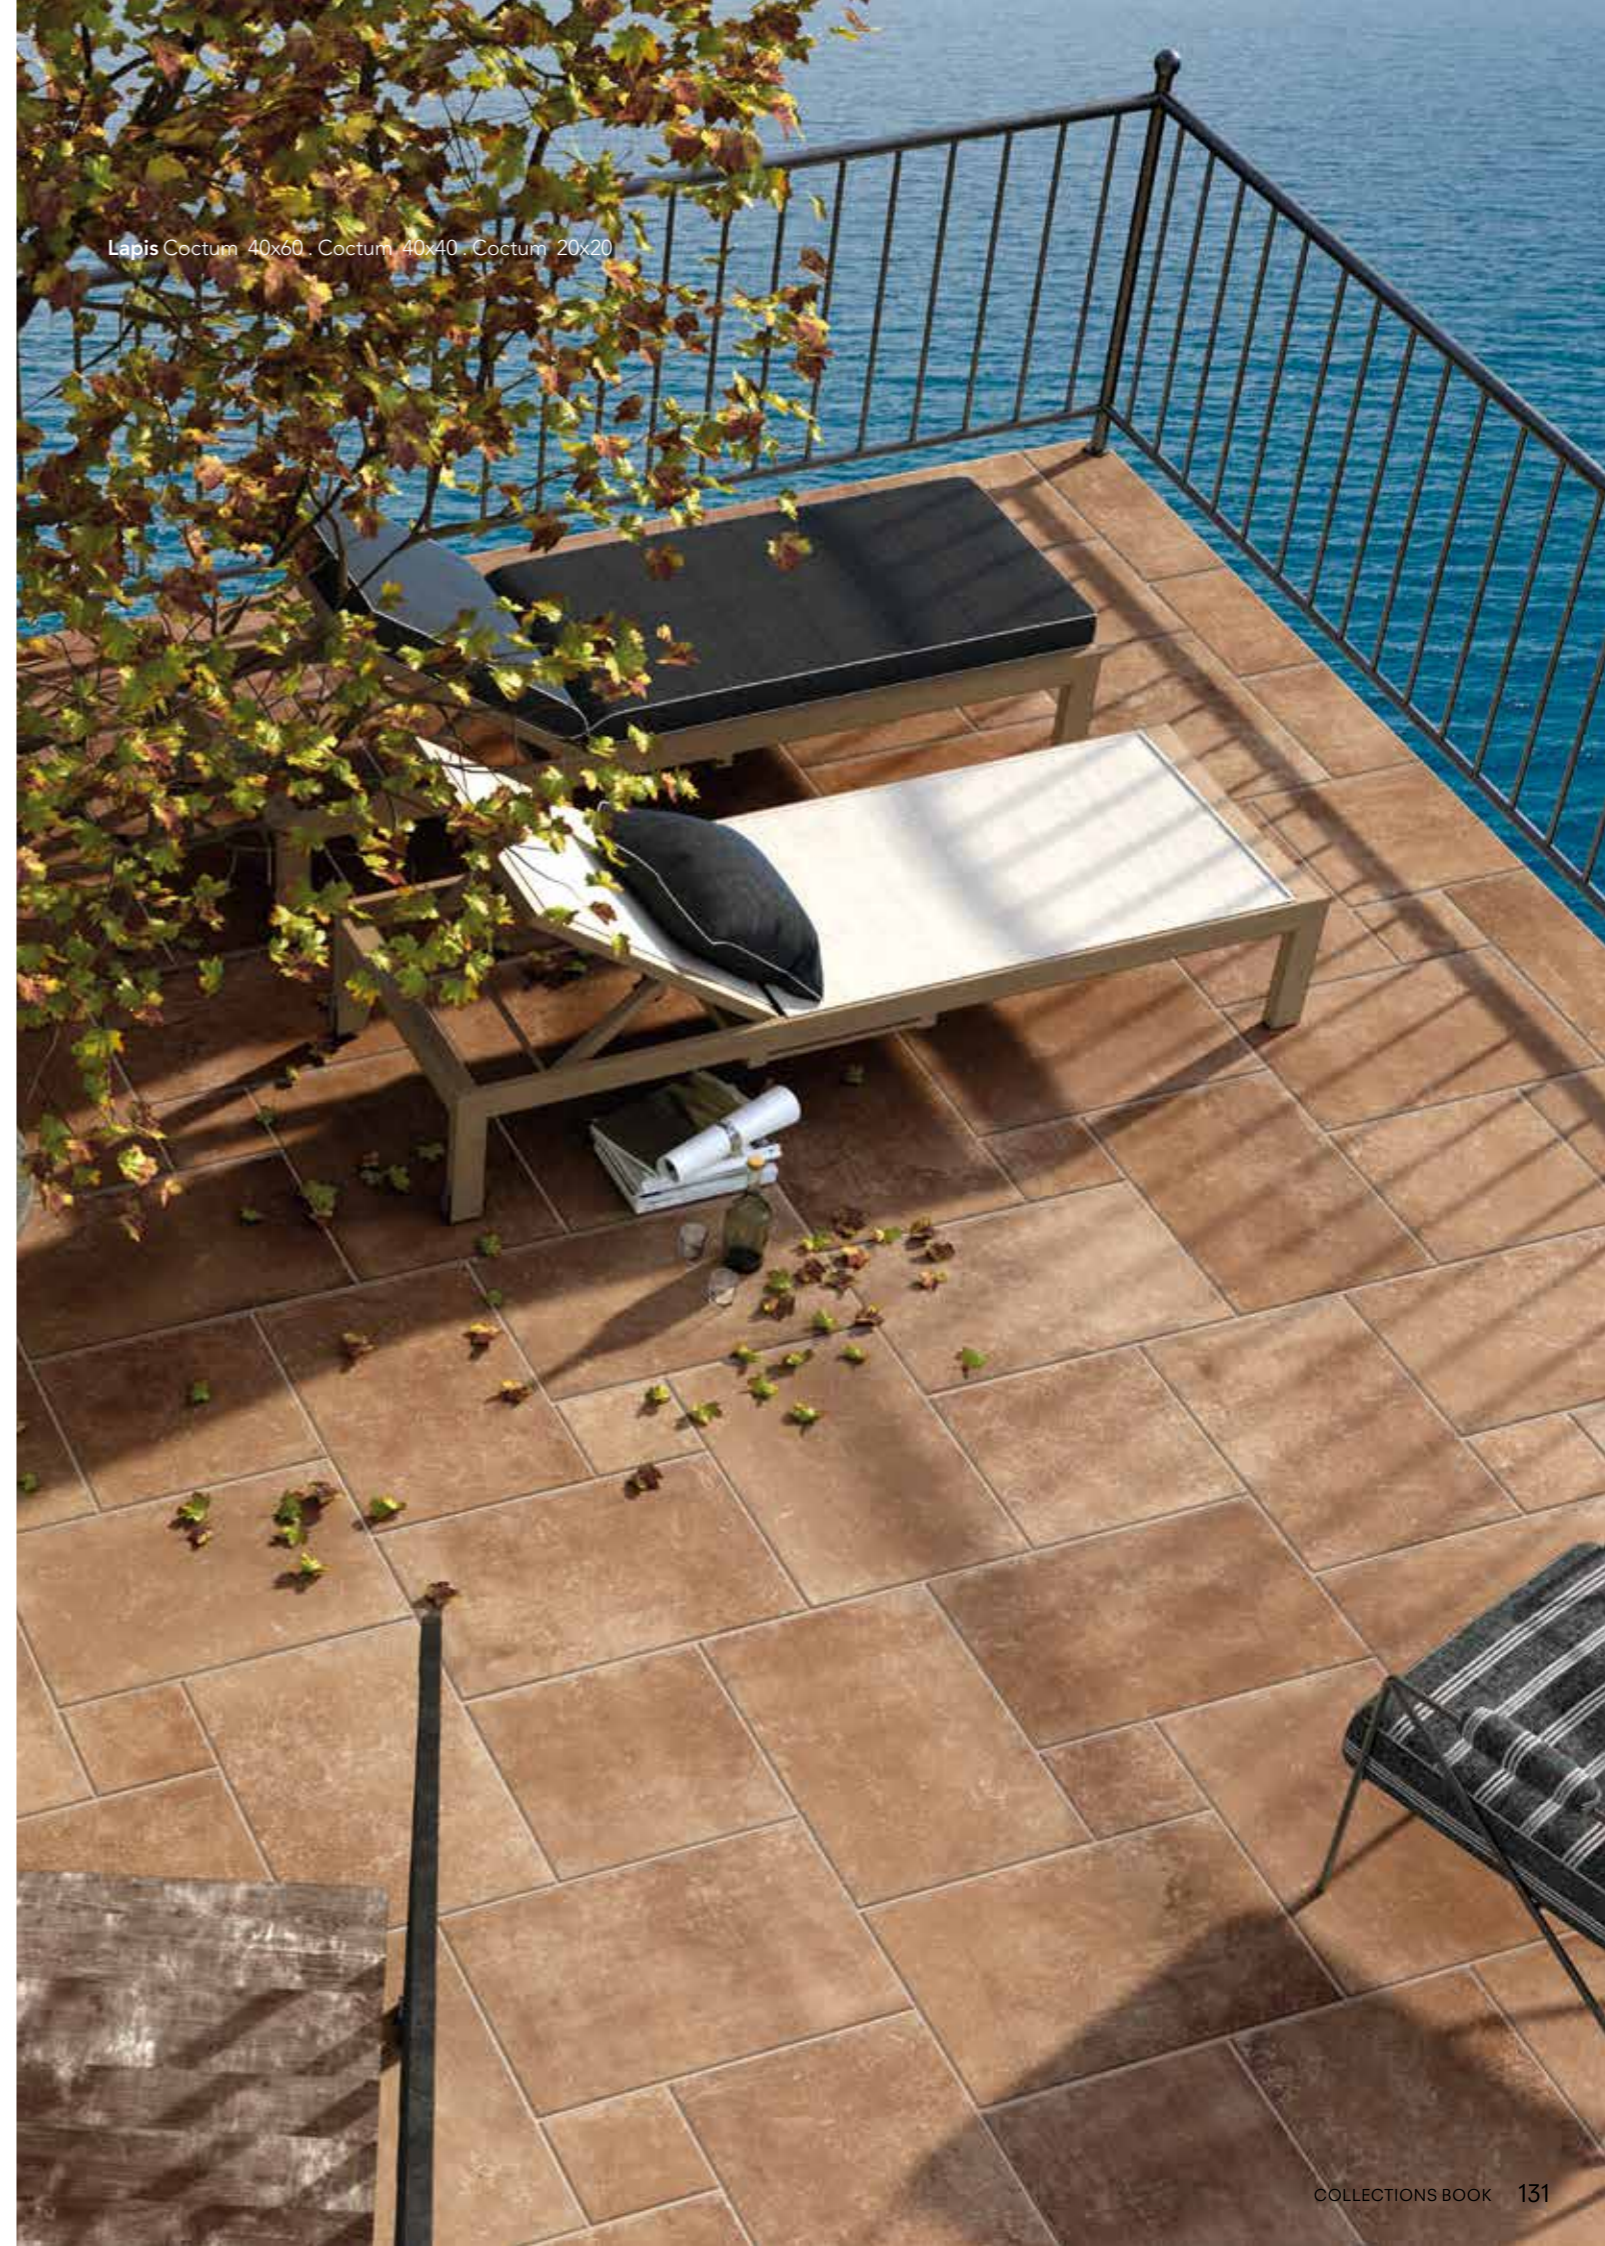

Lapis Coctum 40x60 . Coctum 40x40 . Coctum 20x20