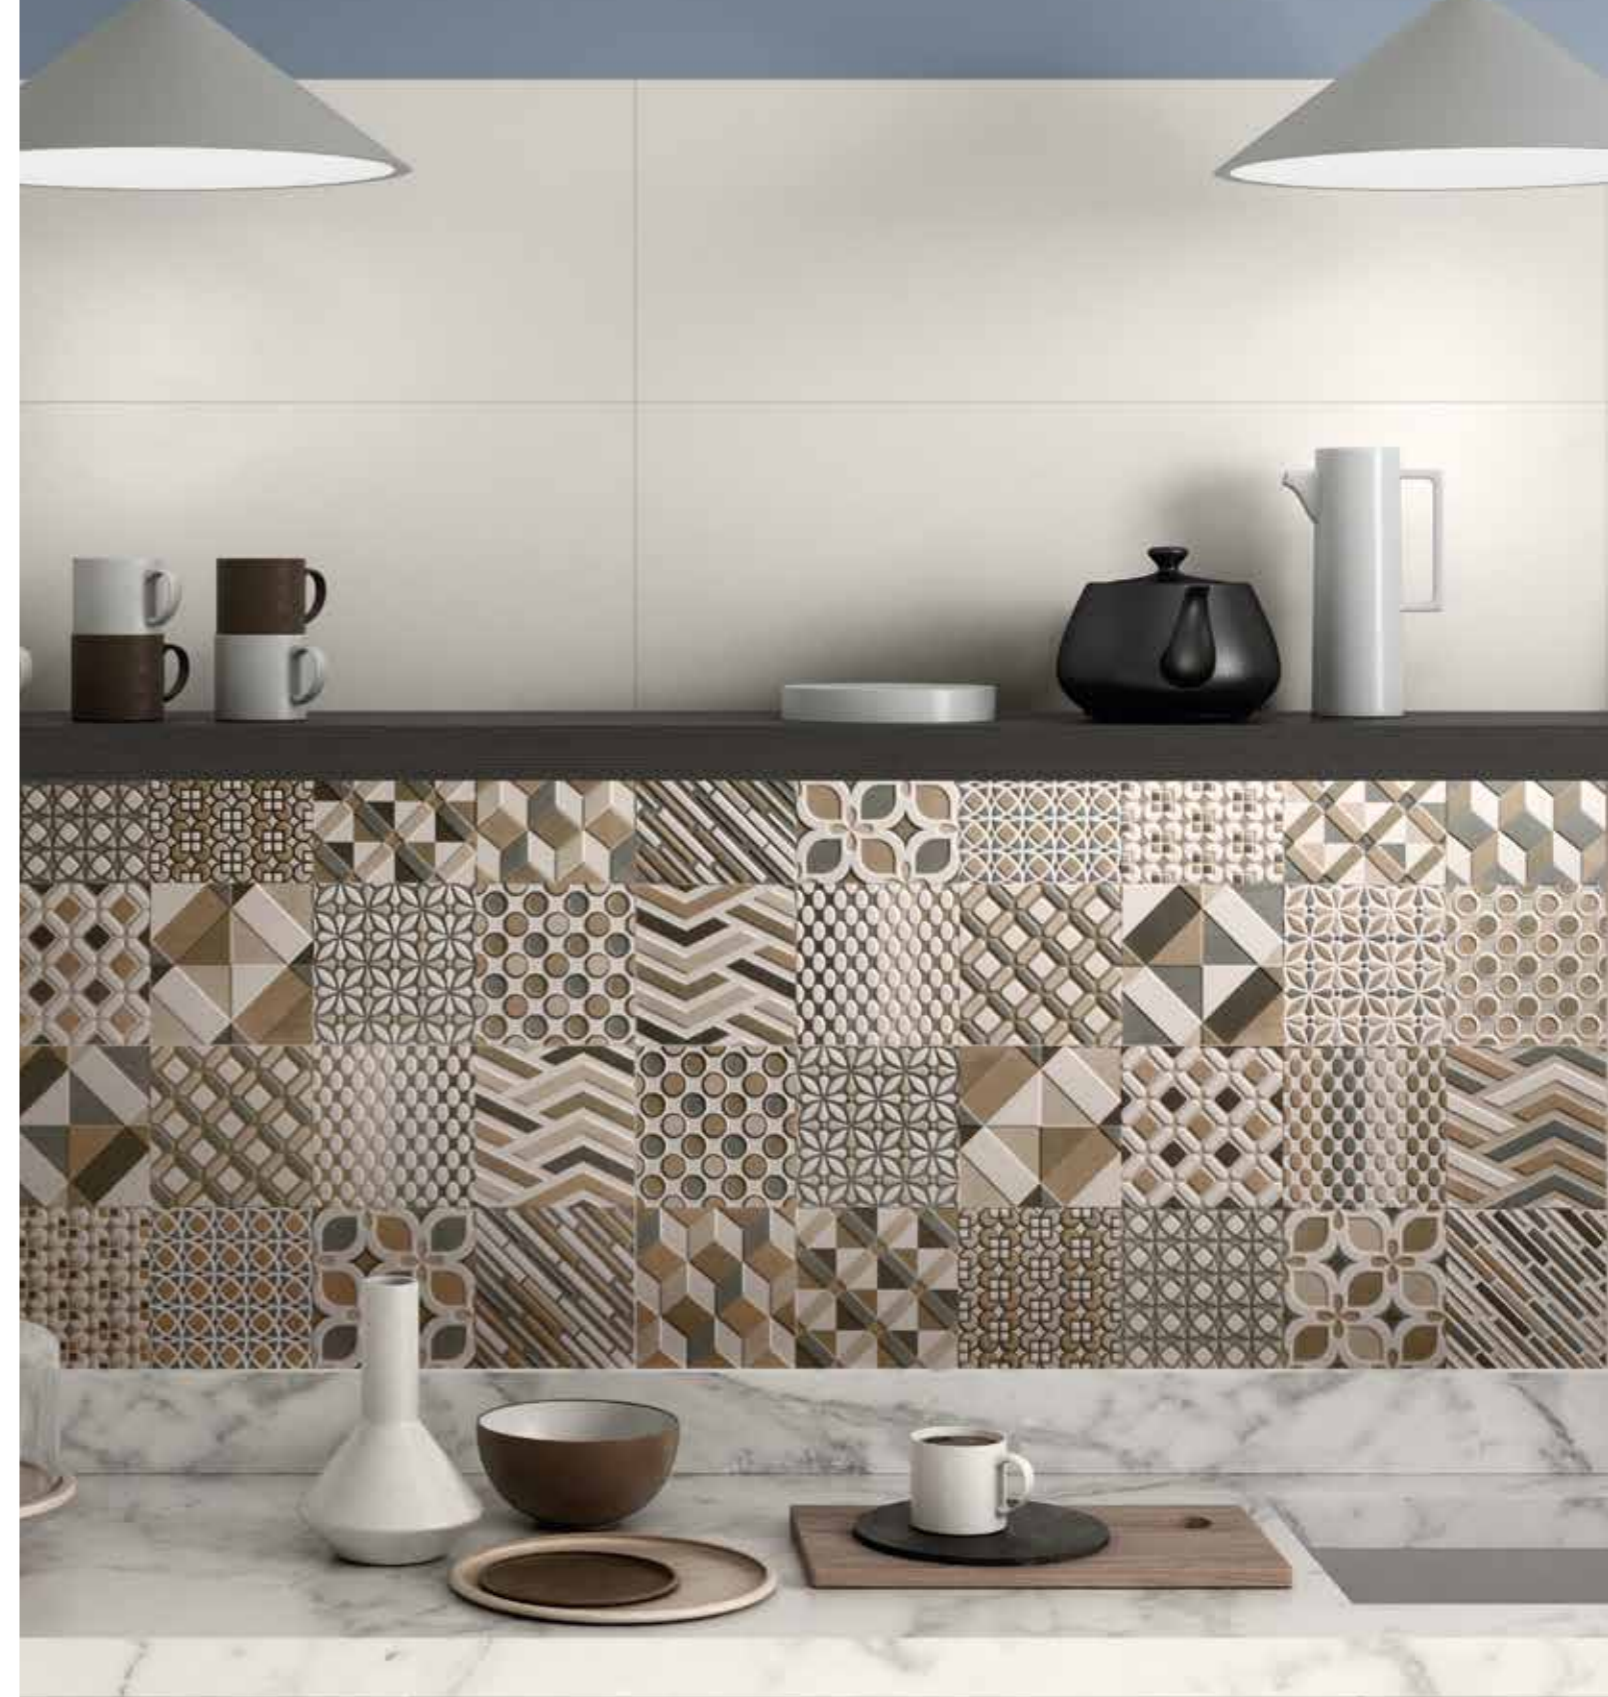

Art White 30x90 . Dust 30x90