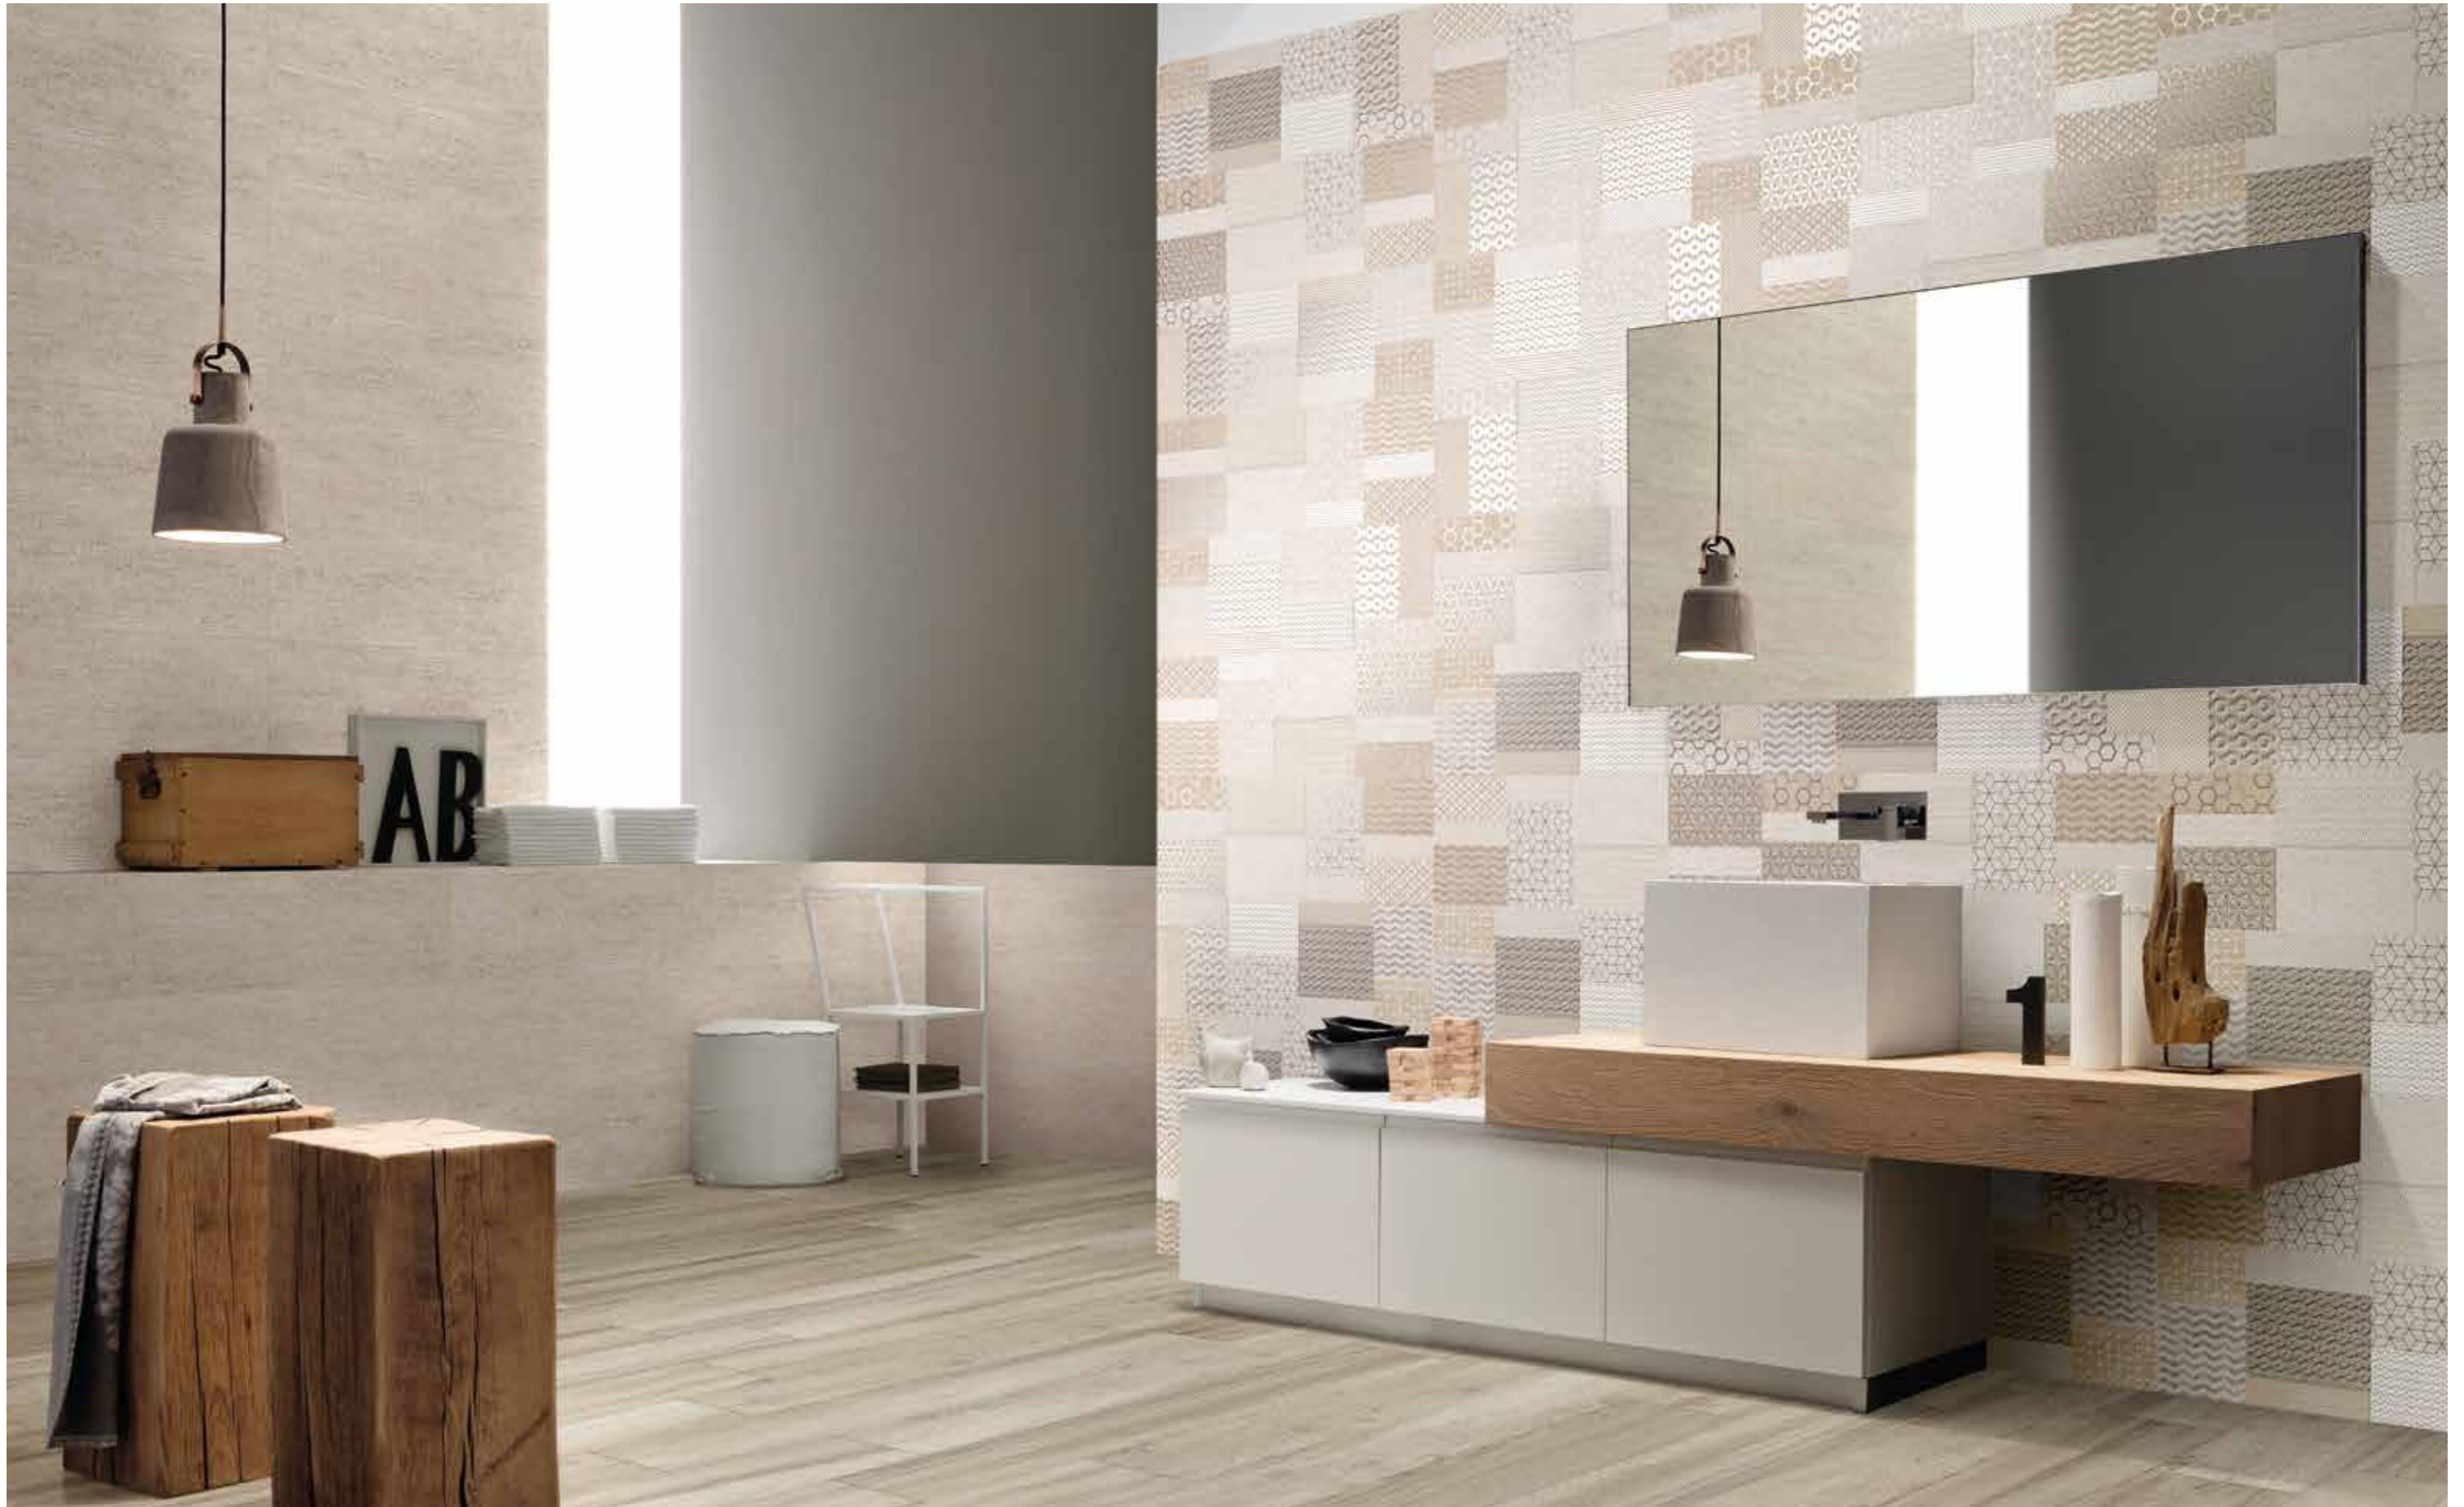

FORMATI
SIZES

25x75
10"x30"

GHIACCIO

CENERE

MILK

ECRÙ

Armor Ghiaccio 25x75 . Decoro Cenere 25x75 / Floor Planet Cenere 20x120

Armor Cenere 25x75 . Muretto Cenere 25x75 / Floor Interno Bianco 60x60